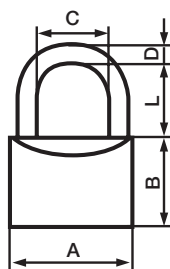

description

- Corps monobloc en laiton massif
- Anse sautante en acier cémenté
- Trou d'évacuation d'eau
- Livré avec 2 clés laiton nickelé
- Existe en s'entrouvrant (30 et 40 mm) par boîte de 10
- Existe en anse longue en 30, 40 et 50 mm
- Il n'existe aucune possibilité de :
 - réaliser des cadenas s'entrouvrant
 - réaliser des cadenas sur numéro donné

UTILISATION STANDARD

gamme

- 7 tailles de corps
- 2 tailles d'anse

A	B	L	D	C
20 mm	20	13	3,2	11
25 mm	25	13	4	13
30 mm	28	18,5	5,5	15,5
35 mm	30	20,8	6	19
40 mm	33	22,7	7	22,5
45 mm	35	24	8	25
50 mm	41	26	9	27,5
Anse longue				
30 mm	28	64	5,5	15,5
40 mm	33	64	7	22,5
50 mm	41	64	9	27,5